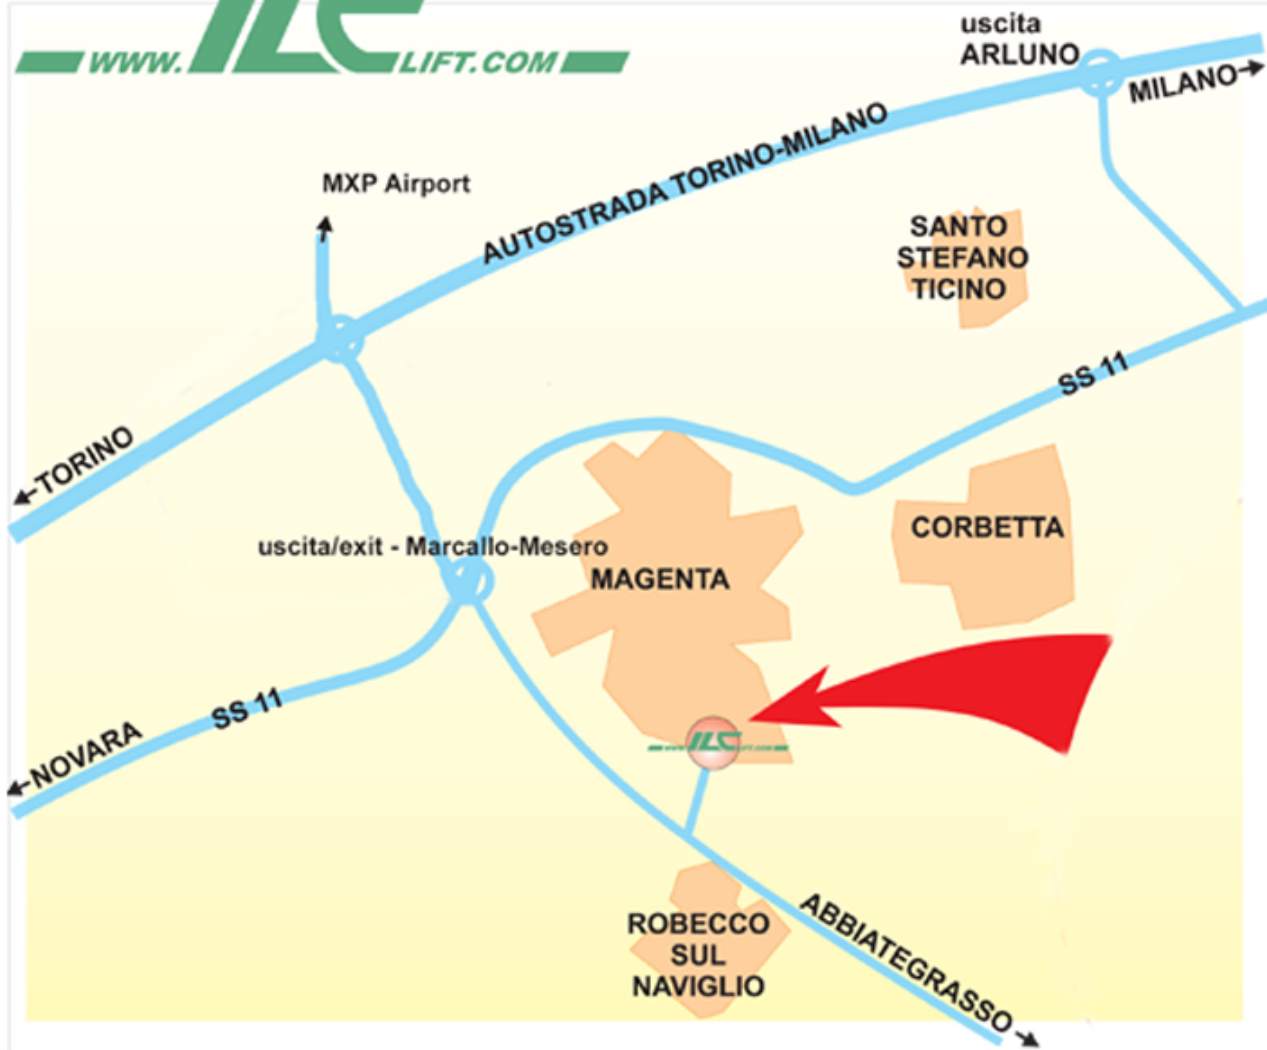

COME RAGGIUNGERCI

DA TORINO:

- AUTOSTRADA A4 direzione MILANO
- USCITA "MARCALLO - MESERO"
- Direzione - ABBIATEGRASSO
- Inversione a sinistra per MAGENTA CENTRO

DA MILANO:

- AUTOSTRADA A4 direzione TORINO
- USCITA "MARCALLO - MESERO"
- Direzione MILANO-MAGENTA
- Al semaforo, SS11 direzione MAGENTA-NOVARA
- 8 km, al semaforo, a sinistra per ABBIATEGRASSO
- 3 km, inversione a sinistra per MAGENTA CENTRO