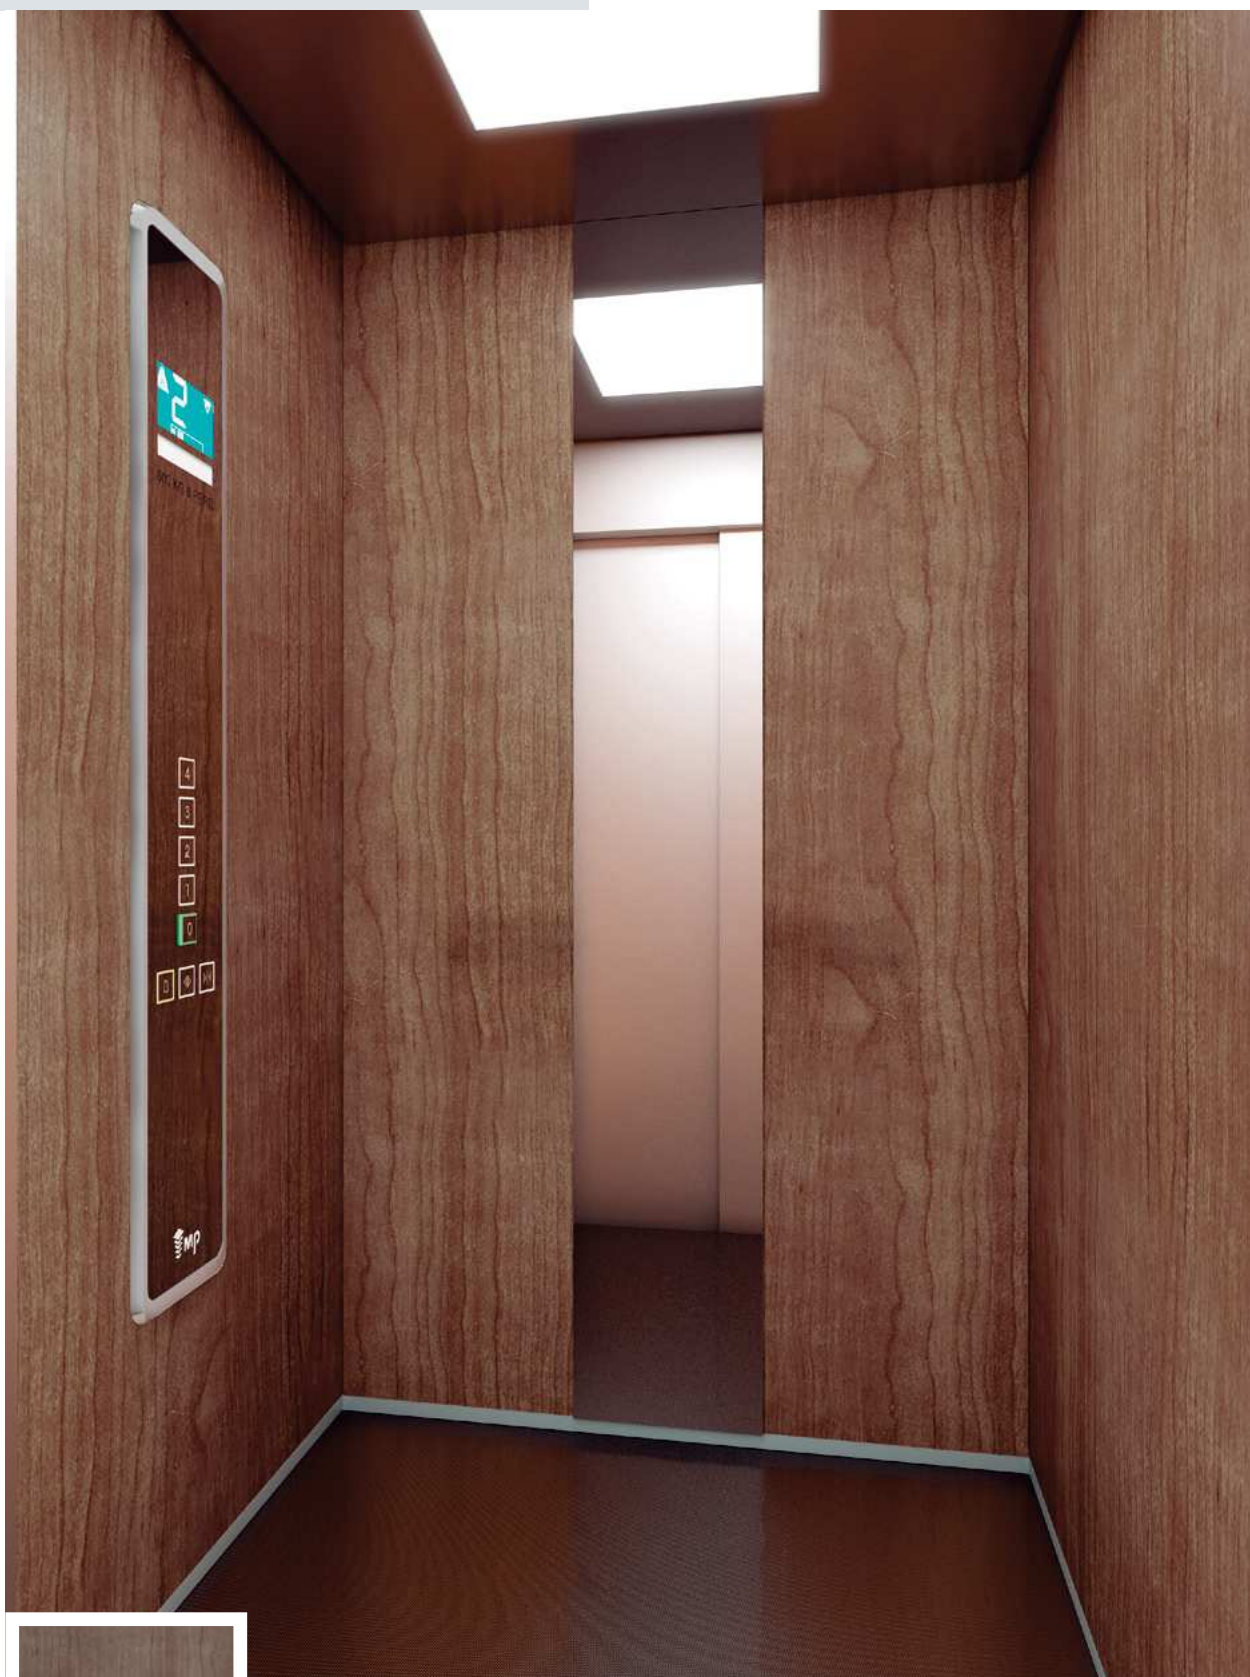

PARED: NA04 Olmo | SUELO: G53 Artificial Granite Night Mist
TECHO: L95 | ESPEJO: Ancho Lama
MARCO BOTONERA: AL11 Grey | BOTONERA: FUSION COLOR AC7
DISPLAY: LCD | PASAMANOS: P13X12 | ZÓCALOS: AL12 Natural

STYLE

Melamina |
Contrachapado
laminado

Gama **nature** Acabado **NA04 Olmo**

Contrachapado
laminado

Acabados de cabina de la imagen inferior

mpCARevolution

PARED: NA04 Olmo

OTROS ACABADOS

NA01
Oak Nature

Los paños pueden llevar embellecedores, dependiendo de su dimensión y elementos decorativos .