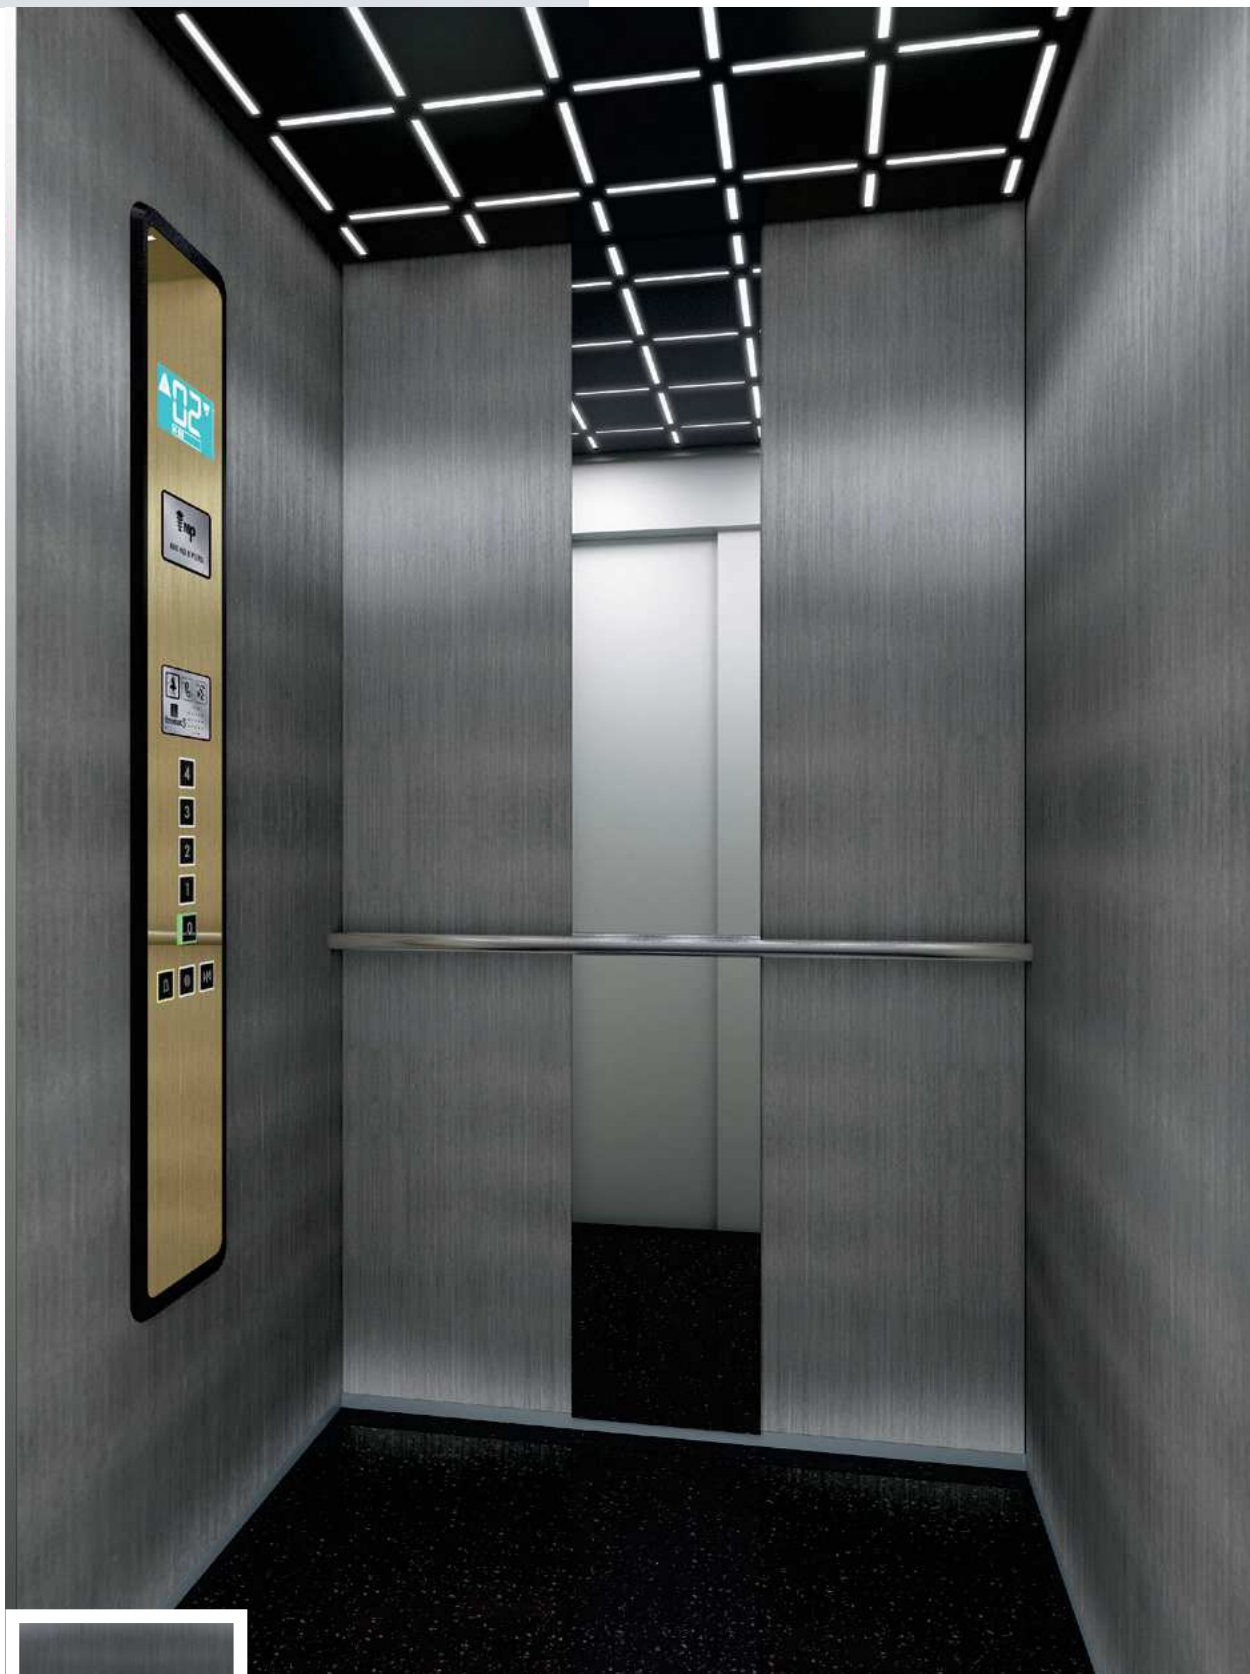

PARED: X16 SB Finish Stainless Steel Plus | SUELO: G53 Artificial Granite Night Mist | TECHO: L24 | ESPEJO: Ancho Lama | MARCO BOTONERA: AL04 Black | BOTONERA: FUSION SUPRA X25 | DISPLAY: LCD PASAMANOS: P12X12 | ZÓCALOS: X16 SB Finish Stainless Steel Plus

SUPRA
Acero inoxidable

Acabado
**X16 SB Finish
Stainless Steel Plus**

Acabados de cabina de la imagen inferior

mpCARevolution

PARED: X16 SB Finish
Stainless Steel Plus

X02
SB Finish
Stainless Steel

X12
Mirror Finish
Steel

X13
Linen

X14
Leather
Skin

X22
SuperMirror
Shine

X25
Golden Shine

OTROS ACABADOS

El paño se compone de varias lamas y no está hecho de una sola pieza, como el que aparece en la imagen.