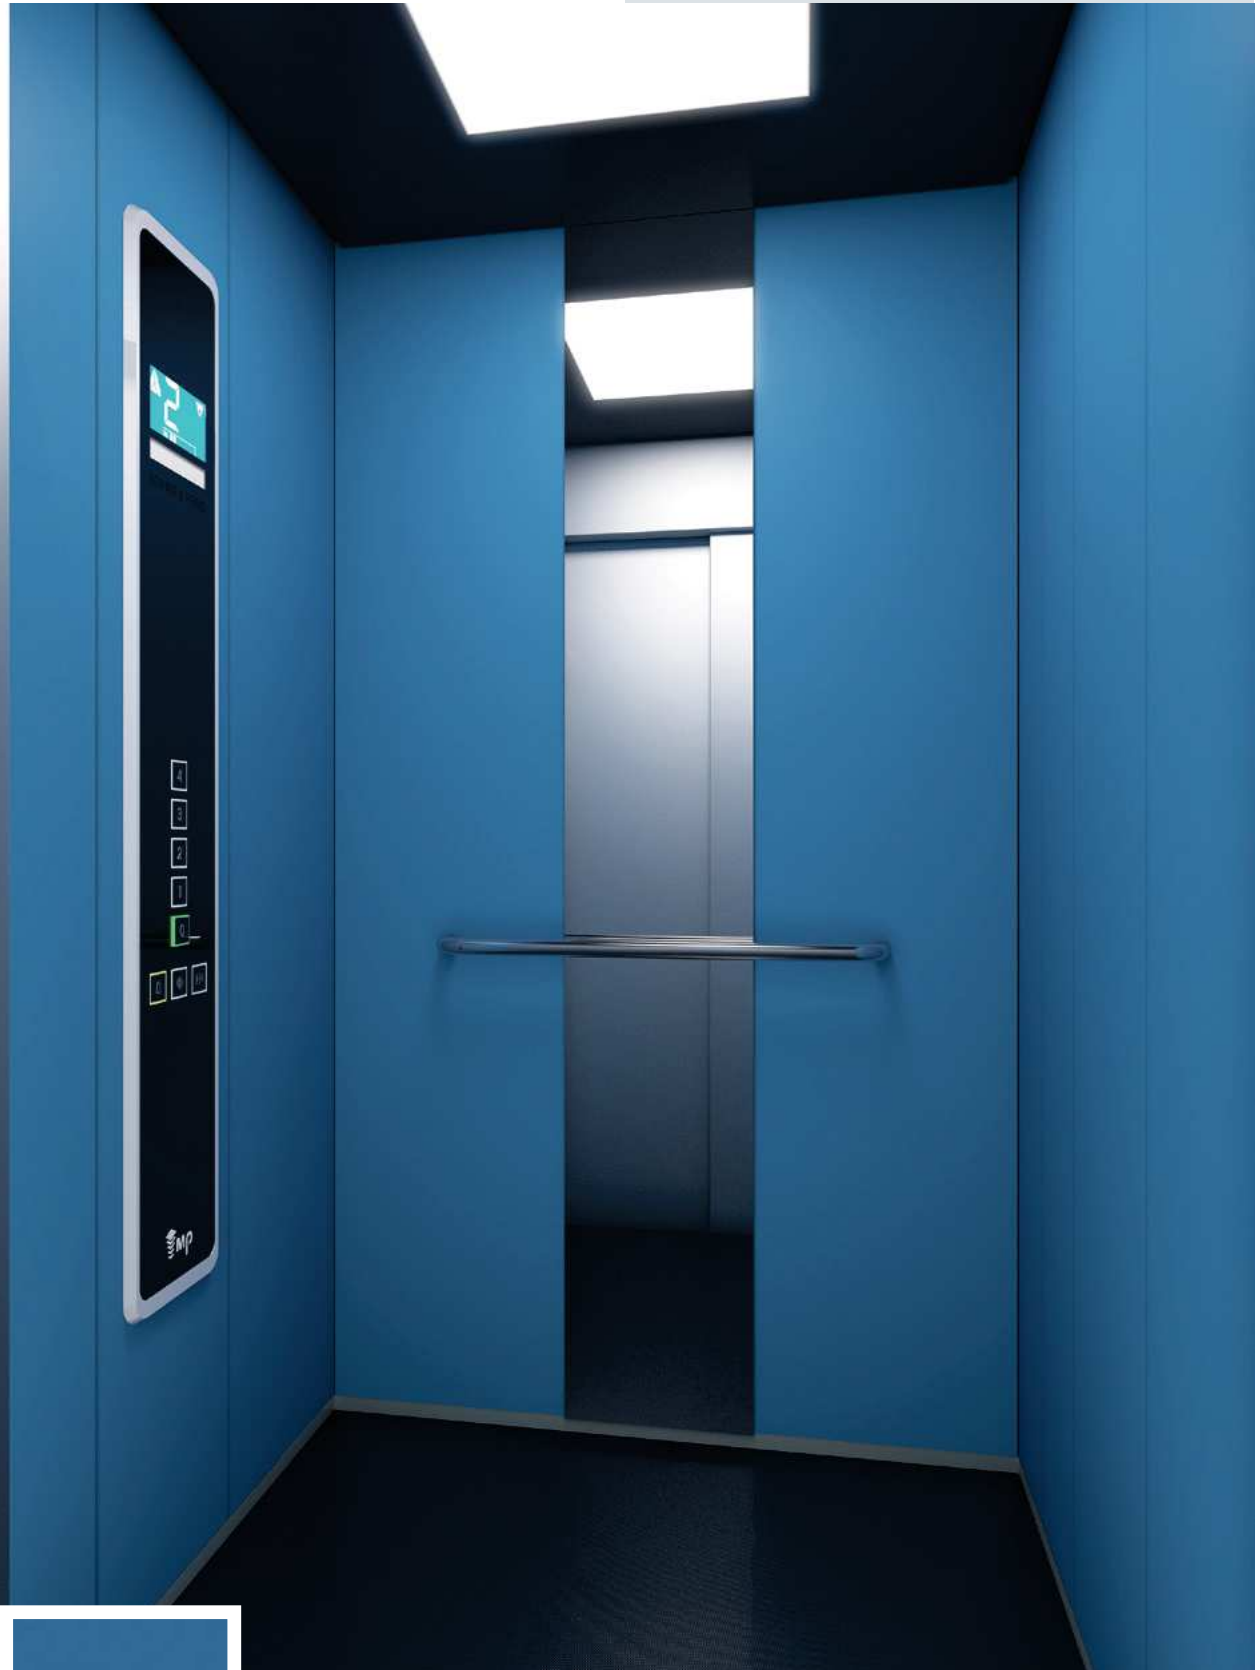

VILITER
Acero plastificado

Gama **koloro** Acabado **K10 Atlantic Blue**
Colores lisos

PARED: K10 Atlantic Blue | SUELO: G53 Artificial Granite Night Mist
TECHO: L97 | ESPEJO: Ancho Lama
MARCO BOTONERA: AL11 Grey | BOTONERA: FUSION COLOR AC7
DISPLAY: LCD | PASAMANOS: P13X12 | ZÓCALOS: AL12 Natural

Acabados de cabina de la imagen inferior

mpCARevolution

PARED: K10 Atlantic Blue

OTROS ACABADOS

K01
White

K04
Night Black

K11
Techno Grey

K17
Nature Beige