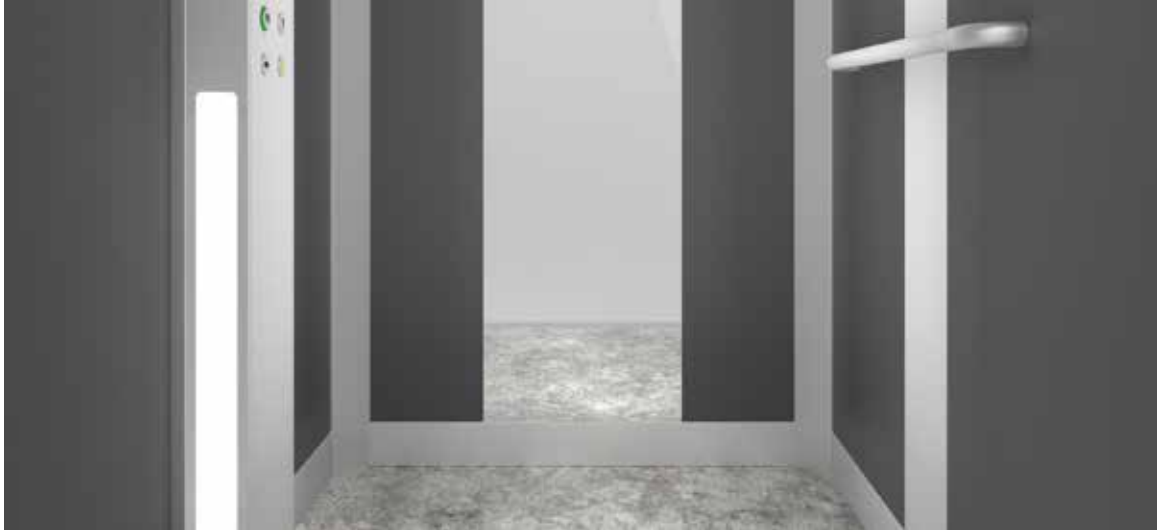

Avenir

A-01