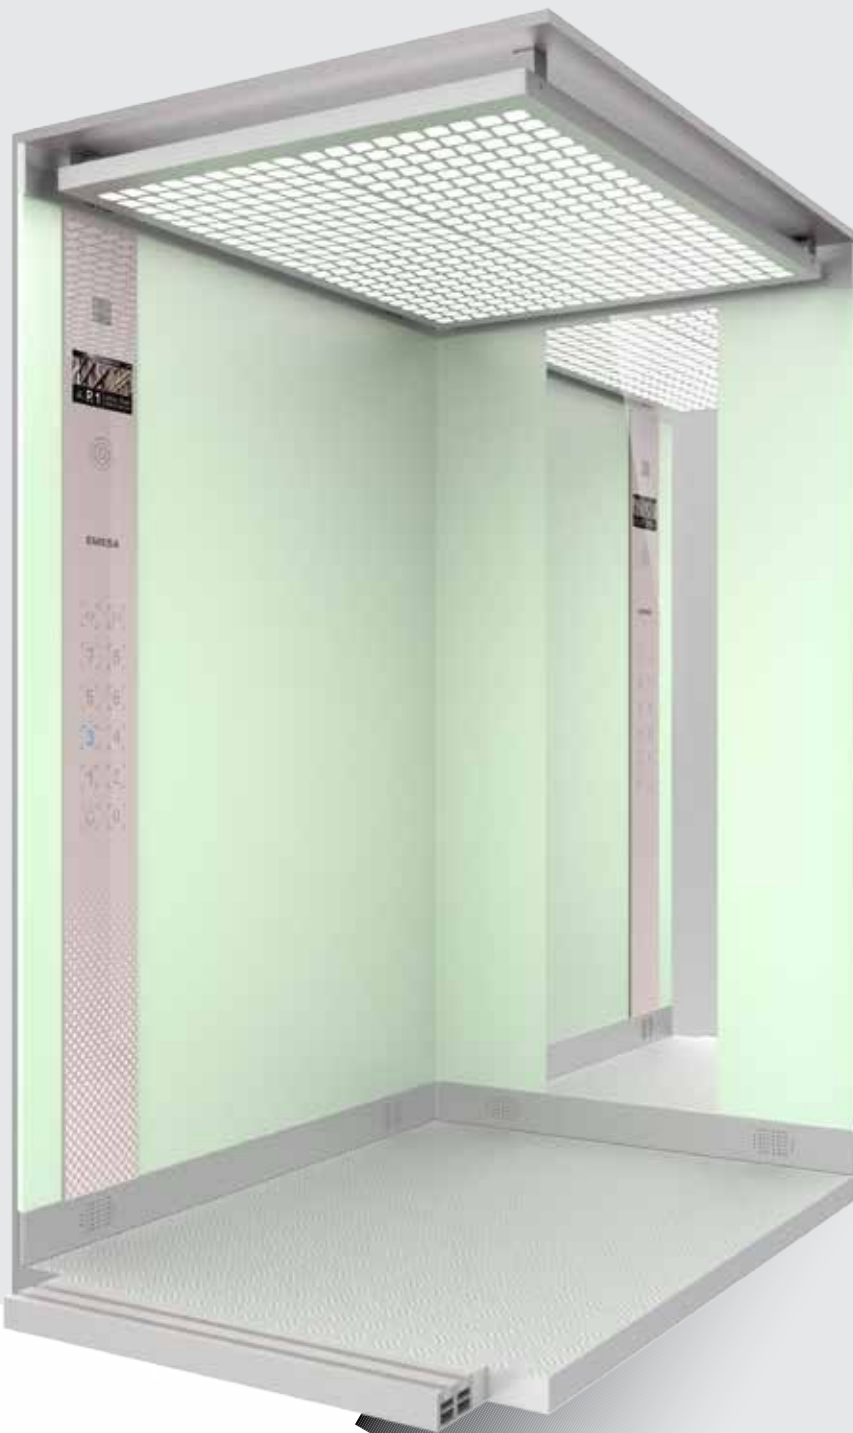

Parete liscia
Smooth panel

Finiture / Features:

Cielino
Ceiling

Pareti
Car walls

Profili
Profiles

Pavimento
Floor

Specchio
Mirror

Bottoniera
Car Operating Panel

Cielino
Ceiling

Pareti
Car walls

Profili
Profiles

Pavimento
Floor

Specchio
Mirror

Bottoniera
Car Operating Panel

Lamiera verniciata
Nero RAL 9005
RAL 9005 Black
painted plate

Vetro lacato Bianco
Puro RAL 9003
RAL 9003 White
Pure painted glass

Quartz Q-01

PREMIUM

Struttura
Structure

Parete liscia
Smooth panel

Acabados / Features:

Techo
Ceiling

Paredes
Car walls

Perfilería
Profiles

CIELINO: Abbatibie in lamiera verniciata** con metalcristallo Bianco opaco, illuminazione per tubi fluorescenti.

PAVIMENTO: Gomma a bolli nera.

PROFILI: Acciaio inox satinato.

PARETI INGRESSO: Acciaio inox satinato.