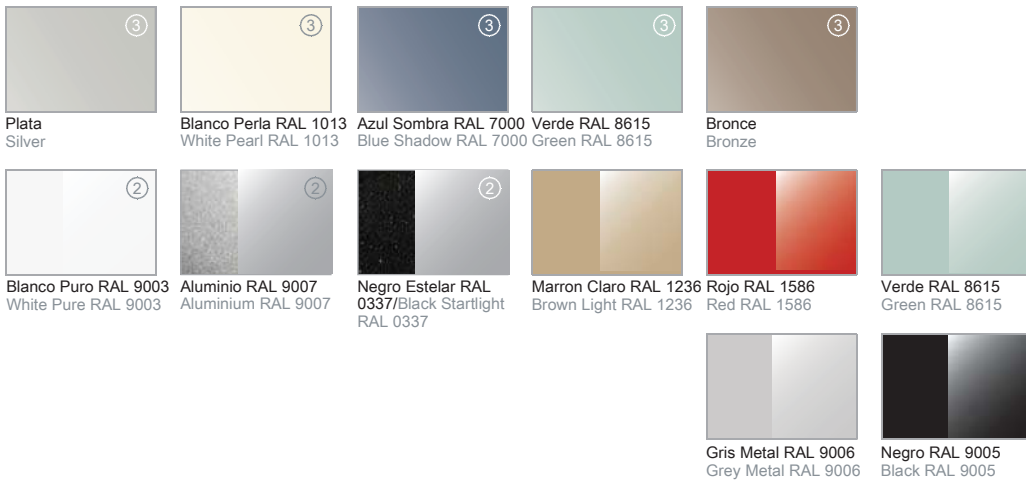

Scelta pareti / Choice of walls

- ① Tipo 1 / Type 1
- ② Tipo 2 / Type 2
- ③ Tipo 3 / Type 3

laminati / laminate

acciaio inox / stainless steels

vetro laccato / painted glass

skinplate / skinplates

lamiera verniciata / painted plate

Sceita pavimenti / Choice of floors

① Tipo 1 / Type 1

② Tipo 2 / Type 2

③ Tipo 3 / Type 3

gomma antiscivolo/ anti slip rubber

Gris
Grey

Beige
Beige

Negra
Black

Azul Labrador Oscuro
Azul Labrador Oscuro

Azul Labrador Claro
Azul Labrador Claro

Shivakashi
Shivakashi

Andromeda
Andromeda

pietra artificiale / artificial stones

Gris Expo
Gris Expo

Royal Reef
Royal Reef

Blanco Norte
Blanco Norte

Negro Stellar
Negro Stellar

Cemento Spa
Cemento Spa

Iron Bark
Iron Bark

Merope
Merope

i colori della immagine possono variare rispetto a quelli reali a causa dell'impostazione del monitor o della qualità della stampa
Colors shown may vary from the actual color depending on the computer monitor settings or the printing conditions.