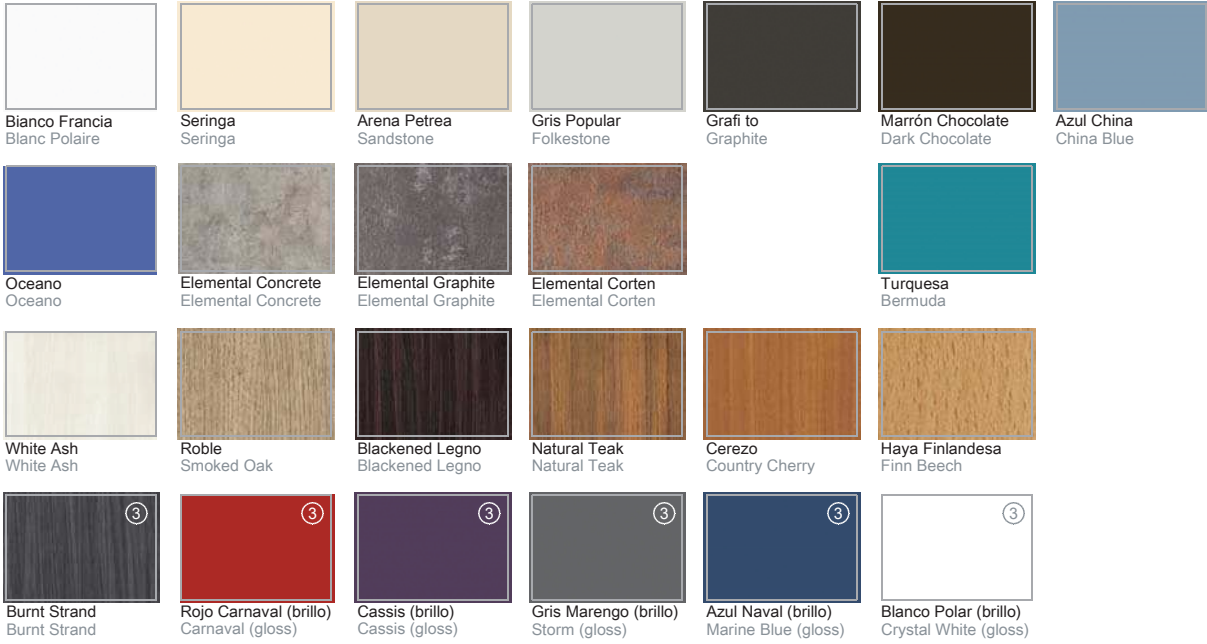

Scelta pareti / Choice of walls

- ① Tipo 1 / Type 1
- ② Tipo 2 / Type 2
- ③ Tipo 3 / Type 3

laminati / laminate

acciaio inox / stainless steels

vetro laccato / painted glass

skinplate / skinplates

lamiera verniciata / painted plate

Sceita pavimenti / Choice of floors

① Tipo 1 / Type 1

② Tipo 2 / Type 2

③ Tipo 3 / Type 3

gomma antiscivolo/ anti slip rubber

Gris
Grey

Beige
Beige

Negra
Black

Granito
Granite

Azul Acero
Blue Steel

Gris Cemento
Grey Concrete

Arena
Rubber Sand

Roble
Oak

metallico / metallic

Aluminio Damerao
Aluminium Chequer
Plate

Chapa Lagrimada
Steel Durbar Plate

Azul Labrador Oscuro
Azul Labrador Oscuro

Azul Labrador Claro
Azul Labrador Claro

Shivakashi
Shivakashi

Andromeda
Andromeda

pietra artificiale / artificial stones

Gris Expo
Gris Expo

Royal Reef
Royal Reef

Blanco Norte
Blanco Norte