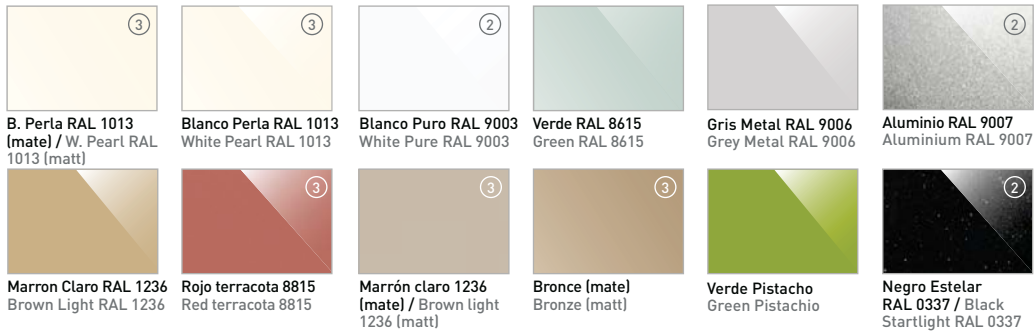

vidrio lacado / painted glass